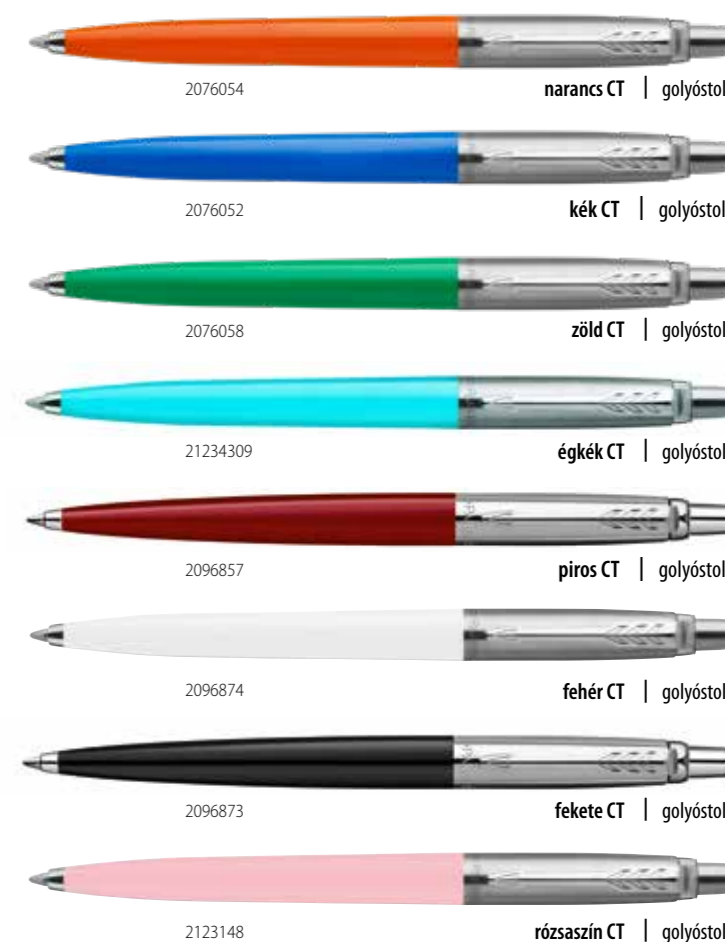

ROYAL JOTTER ORIGINAL díszdoboz

CT - Krómozott
kiegészítők