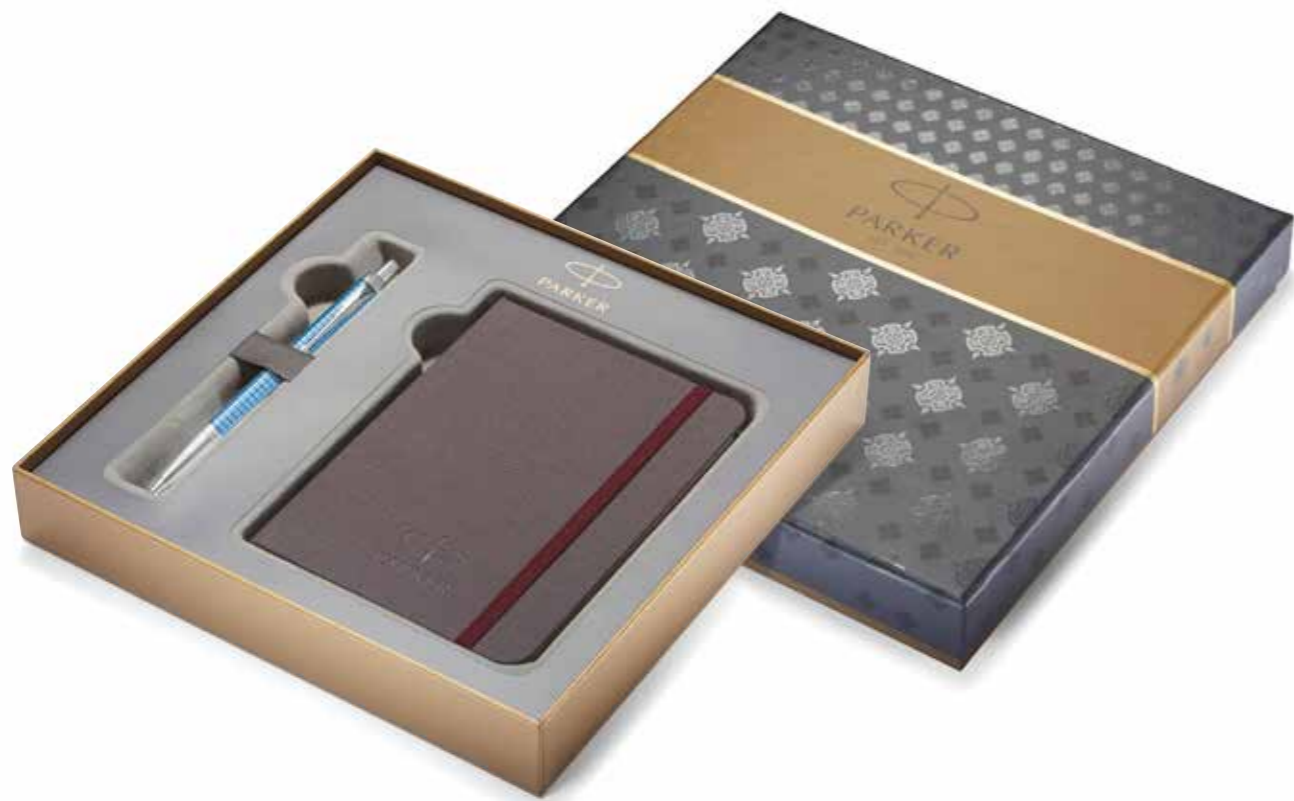

A díszdoboz a 4. és 13. oldalán megjelölt tollakkal, ajándék posztalé a készlet erejéig.