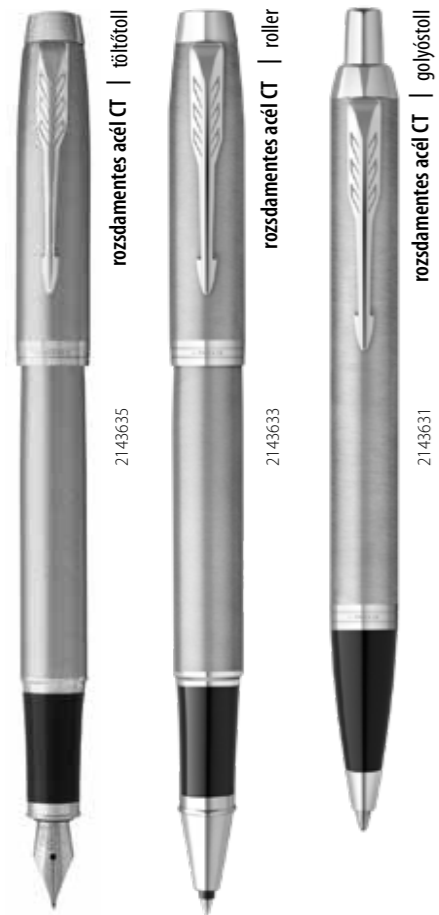

# IM

A PARKER IM ESSENTIAL kollekcija a megbízhatóságot a klasszikus, időtlen dizájnnal ötvözi. A tolltest sárgarézből készült, amely szálcsiszolt rozsdamentes acéllal van borítva.

A ROYAL IM tollak a PARKER örökséget visszhangozzák, minden részletében az írás élményére törekedve.