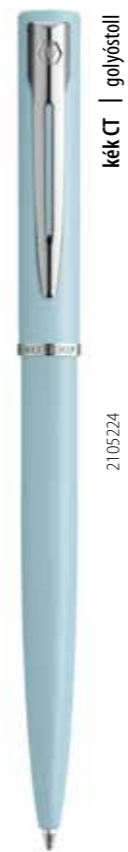

A PASTEL ALLURE kollekción mind a stílus, mind a kifinomultság megtestesítője. Csúcsminőségű toll, első lépés az írás felé, amelyet minden modern párizsi író birtokolni szeretne.