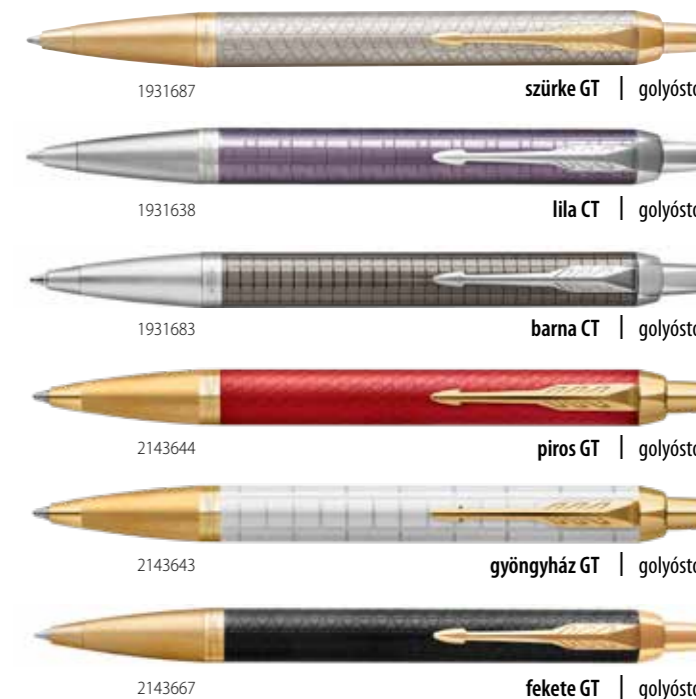

# IM PREMIUM

A PARKER IM MONOCHROME kollekcio a visszafogott és kifinomult stílus megtestesítője. A monochrome design a kiegészítőktől a tollhegyig páratlan eleganciát idéz, amely többféle színben elérhető.

Professzionális és megbízható. Ideális partner, mely korlátlan lehetőséggel rendelkezik. A ROYAL IM Premium tollak egyszerre elegánsak, ragyogóak és közkedveltek.

IM BLACK EDITION díszdoboz

ROYAL IM Premium díszdoboz